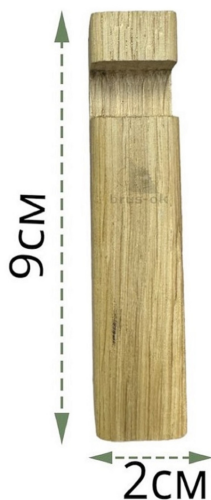

Брелок-подставка деревянный / Дуб / масло-воск / 20 * 30 * 90 мм

Ясень

Натуральное
дерево

Компактный
размер

Порода древесины	Дуб
Габариты	20 * 30 * 90 мм
Отделка	масло-воск
Тон (цвет)	бесцветный

360 ₺ за 1 шт

Описание

Подставка-брелок для телефона / Ясень или Дуб / масло-воск

Компактная подставка для телефона из массива ясеня или дуба. Тактильно приятная, удобна для транспортировки. Покрыта пищевым маслом-воском.