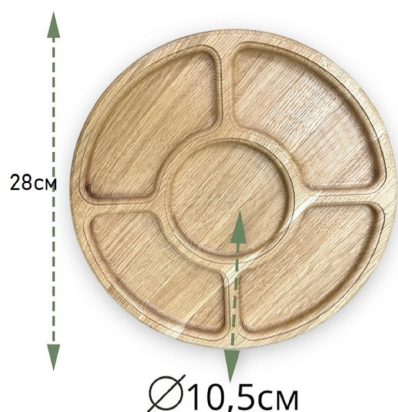

Менажница 5 отделений круглая / Дуб / масло-воск / 20 * 280 * 280 мм "круг"

Порода древесины	Дуб
Артикул	m5ok20280280
Габариты	20 * 280 * 280 мм "круг"
Тип товара	Менажница
Отделка	масло-воск
Форма (рисунок)	5 отделений круглая

840 ₺ за 1 шт

Описание

Круглая менажница из массива дуба с пятью отделениями. Изделие покрыто пищевым масло-воском, безопасным для контакта с продуктами.

Размеры:

Высота: 20 мм

Диаметр: 280 мм

Особенности:

Менажница выполнена из массива натурального дуба, что обеспечивает высокую прочность и долговечность изделия. Пять отдельных секций позволяют одновременно подавать несколько видов закусок, сохраняя их форму и не смешивая вкусы. Круглая форма с классическим расположением отделений универсальна и подходит для любой сервировки.