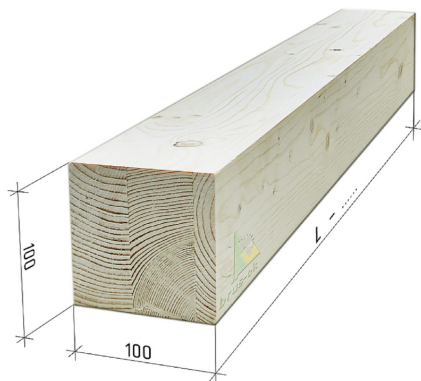

## Брус клееный столярный Ель (100 \* 100 \* 3000 мм АВ 2-4х.ламельный (УЦЕНКА))

<b>Ширина, мм</b>	100
<b>Длина, мм</b>	3000
<b>Толщина, мм</b>	100
<b>Категория древесины</b>	АВ
<b>Массив древесины</b>	сращенный
<b>Тип склейки</b>	2-4х.ламельный
<b>Уценка</b>	Да
<b>Порода древесины</b>	Ель

Брус клееный столярный Ель 100\*100\*2500-6000 мм АВ сращенный 2-4х.ламельный

**1 200 ₺** за 1 шт

### Описание

Брус клееный столярный (клей D3) используются как самостоятельный элемент при монтаже мебели, лестниц, перегородок, так и в качестве заготовки для протачивания на станках ЧПУ. Клееный брус имеет более стабильную геометрию и меньшее количество пороков по сравнению с цельным брусом.