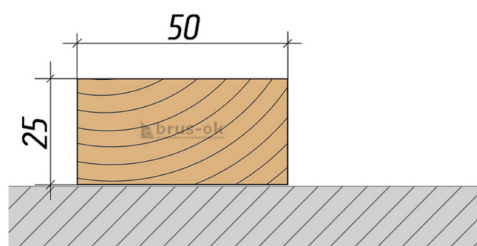

Рейка Ель/Сосна 25мм. (25* 50 * 3000 мм АВ цельн.массив Кострома Профилированная (упак.15 шт.))

Ширина, мм	50
Длина, мм	3000
Категория древесины	АВ
Массив древесины	цельн.массив
Особенность	Профилированная
Регион производства	Кострома
Порода древесины	Ель/Сосна
Толщина, мм	25

Рейка деревянная Ель/Сосна 25*50 мм АВ цельн.массив

171 ₺ за 1 шт

Описание

Рейка из массива сосны или ели. Сухой строганный материал, готовый к использованию для монтажных и отделочных работ. Идеально подходит для строительства каркасов, перегородок, мебели. Камерная сушка материала гарантирует отсутствие грибка или короеда. Строганная рейка выглядит эстетично, при небольшой финишной шлифовке может быть использована для декоративных целей: для изготовления реечных конструкций, пергол, решеток. рекомендуется использовать защитные средства (грунт, масла, морилки) для сохранения внешнего вида и более долгого срока беззаботной эксплуатации.

Рейки бывают различной толщины от 5 мм до 30 мм, если и толщина и ширина равны 30мм и более, то это относится к другому виду продукции, а именно к брускам. Длина реек в нашем ассортименте от 2м до 3м. если есть вопросы, звоните, мы с удовольствием ответим. Компания "Брус-ок"