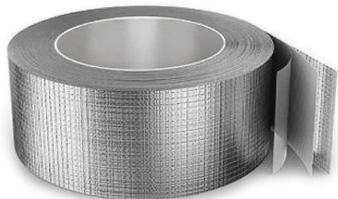

Скотч армированный SPA (серый / ширина 50 мм / длина 20 м)

Оттенок	серый
Размер	ширина 50 мм / длина 20 м
Тип товара	Скотч
Цвет	00000000-0000-0000-0000-000000000000

Скотч армированный SPA / серый / 50 мм / 30 м

174 ₺ за 1 шт

Описание

Скотч армированный SPA

Скидки и акции.
Действуют накопительные скидки.
На товар участвующий в акциях скидки
не распространяются и не суммируются

При заказе от 100 тыс руб	При заказе от 200 тыс руб	При заказе от 500 тыс руб
3%	5%	6%