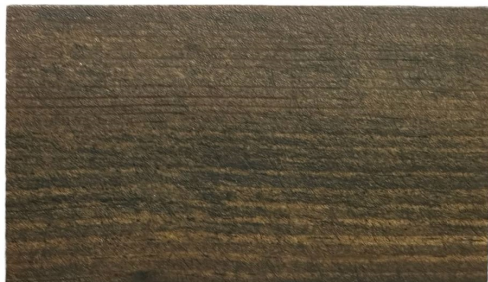

## Масло тонирующее TimberCare Wood Stain / Dark Chocolate / Темный шоколад (5-6 м2 / 0,2 л / упак.6 шт)

Темный шоколад/Dark Chocolate 350089/350090

<b>Количество в упаковке, шт</b>	6
<b>Объем, л</b>	0,2
<b>Расход</b>	5-6 м2
<b>Применение</b>	для внутренних работ
<b>Серия</b>	Wood Stain
<b>Тип товара</b>	Масло тонирующее защитное
<b>Цвет</b>	Dark Chocolate / Темный шоколад

### Описание

Темный шоколад - цвет часто используемый как базовый из палитры коричневых. Отлично выглядит как на твердых породах, так и на мягких, подчеркивая структуру дерева  
Состав имеет двойное назначение — защитное и тонирующее.