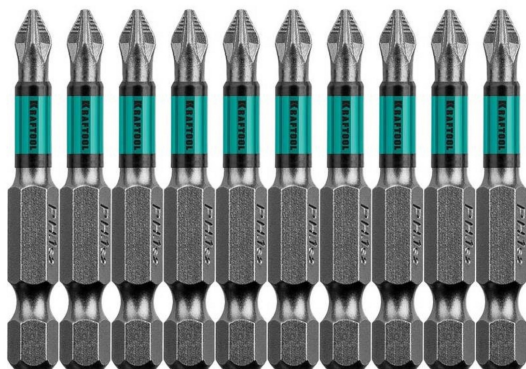

Бита для шуруповерта Kraftool Optimum Line / PZ1 (50 мм / упаковка 10 шт)

Артикул	26124-1-50-10
Длина, мм	50
Количество в упаковке, шт	10
Тип товара	Бита для шуруповерта
Тип шлица	PZ1

40 ₺ за 1 шт

Описание

Бита для шуруповерта Kraftool Optimum Line / PZ1

Скидки и акции.
Действуют накопительные скидки.
На товар участвующий в акциях скидки не распространяются и не суммируются

При заказе от 100 тыс руб	При заказе от 200 тыс руб	При заказе от 500 тыс руб
3%	5%	6%

По любому вопросу вы можете [написать](#) или позвонить по телефонам:

Москва +7 (495) 739-22-89

Санкт-Петербург +7 (812) 646-77-70

Курск +7 (926) 374-18-44