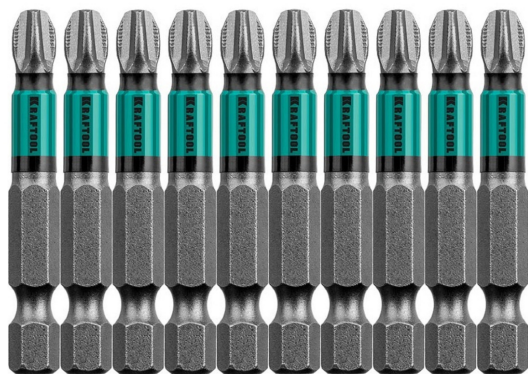

Бита для шуруповерта Kraftool Optimum Line / PH3 (50 мм / упак. 10 шт)

Артикул	26122-3-50-10
Длина, мм	50
Количество в упаковке, шт	10
Тип товара	Бита для шуруповерта
Тип шлица	PH3

40 ₺ за 1 шт

Описание

Бита для шуруповерта Kraftool Optimum Line / PH3

Скидки и акции.
Действуют накопительные скидки.
На товар участвующий в акциях скидки не распространяются и не суммируются

При заказе от 100 тыс руб	При заказе от 200 тыс руб	При заказе от 500 тыс руб
3%	5%	6%

По любому вопросу вы можете [написать](#) или позвонить по телефонам:

Москва +7 (495) 739-22-89

Санкт-Петербург +7 (812) 646-77-70

Курск +7 (926) 374-18-44