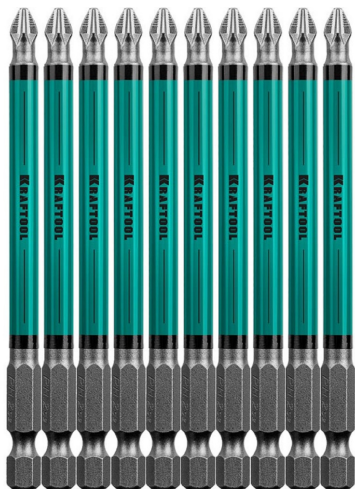

Бита для шуруповерта Kraftool Optimum Line / PH2 (50 мм / упак. 10 шт)

Биты KRAFTOOL OPTIMUMLINE PH2, 100 pcs

Артикул	26122-2-50-10
Длина, мм	50
Количество в упаковке, шт	10
Тип товара	Бита для шуруповерта
Тип шлица	PH2

50 ₺ за 1 шт

Описание

Бита для шуруповерта Kraftool Optimum Line / PH2

Скидки и акции.
Действуют накопительные скидки.
На товар участвующий в акциях скидки не распространяются и не суммируются

При заказе от 100 тыс руб	При заказе от 200 тыс руб	При заказе от 500 тыс руб
3%	5%	6%