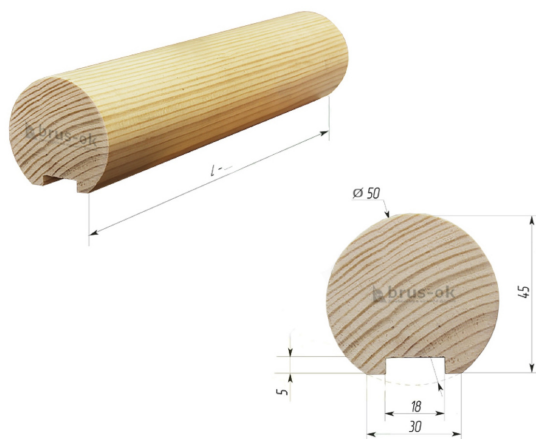

Поручень деревянный круглый Сосна АА сращенный / под 20 балясину (Ø 50 / 3 000 мм / упак.6 шт)

Поручень круглый деревянный Сосна d-50 мм АА сращенный

Длина, мм	3000
Диаметр, мм	50
Количество в упаковке, шт	6
Порода древесины	Сосна
Массив древесины	сращенный
Категория древесины	АА
Применение	под 20 балясину
Форма (рисунок)	круглый

644 ₺ за 1 шт

Описание

Вид упаковки: термоусадочная пленка

Количество в упаковке: 6 штук

Скидки и акции.
Действуют накопительные скидки.
На товар участвующий в акциях скидки не распространяются и не суммируются