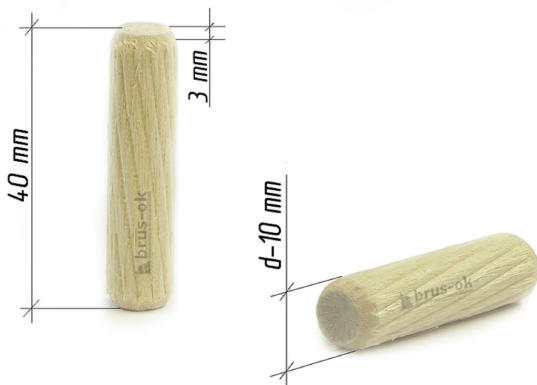

## Шканты мебельные с насечкой Береза цельн.массив (Ø 8 / L 30 мм / упак.1 000 шт)

Шкант мебельный с насечкой Береза d-10 мм L-40 мм

Длина, мм	30
Диаметр, мм	8
Количество в упаковке, шт	1000
Порода древесины	Береза
Массив древесины	цельн.массив
Тип товара	Шкант мебельный
Форма (рисунок)	с насечкой