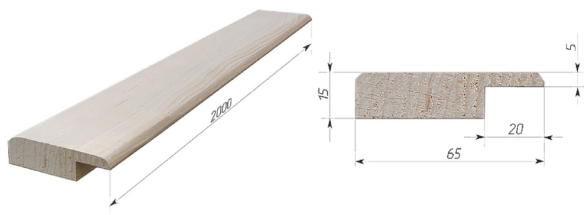

Рамный брус Бук АА сращенный / четверть.10 * 20 мм (15 * 65 * 2 000 мм)

Ширина, мм	65
Длина, мм	2000
Толщина, мм	15
Порода древесины	Бук
Массив древесины	сращенный
Категория древесины	АА

Рамный брус Бук 15*65 мм АА сращенный четверть.10*20 мм

675 ₽ за 1 шт

Описание

Вид упаковки: термоусадочная пленка

Скидки и акции.
Действуют накопительные скидки.
На товар участвующий в акциях скидки не распространяются и не суммируются

При заказе от 100 тыс руб	При заказе от 200 тыс руб	При заказе от 500 тыс руб
3%	5%	6%