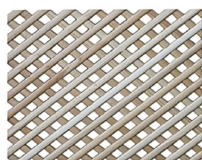

Решетка декоративная из дерева Бук / ячейка.15 * 15 мм (10 * 500 * 2 000 мм)

Решетка декоративная.
материал: "Бук".

a	b
500	2000
600	2000
700	2000
800	2000
900	2000

Решетка декоративная из дерева Бук ячейка.15*15 мм

Ширина, мм	500
Длина, мм	2000
Толщина, мм	10
Порода древесины	Бук
Ячейка	15 * 15 мм

2 300 ₺ за 1 шт

Описание

Вид упаковки: термоусадочная пленка

Количество в упаковке: одна штука

Скидки и акции.
Действуют накопительные скидки.
На товар участвующий в акциях скидки не распространяются и не суммируются