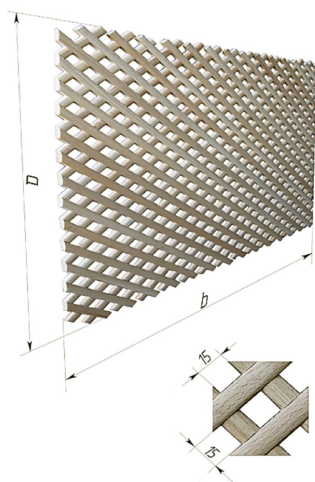

Решетка декоративная из дерева Бук / ячейка.15 * 15 мм (10 * 500 * 2 000 мм)

Решетка декоративная.
материал: "Бук".

a	b
500	2000
600	2000
700	2000
800	2000
900	2000

Решетка декоративная из дерева Бук ячейка.15*15 мм

Ширина, мм	500
Длина, мм	2000
Толщина, мм	10
Порода древесины	Бук
Ячейка	15 * 15 мм

2 300 ₺ за 1 шт

Описание

Вид упаковки: термоусадочная пленка

Количество в упаковке: одна штука

Скидки и акции.
Действуют накопительные скидки.
На товар участвующий в акциях скидки не распространяются и не суммируются